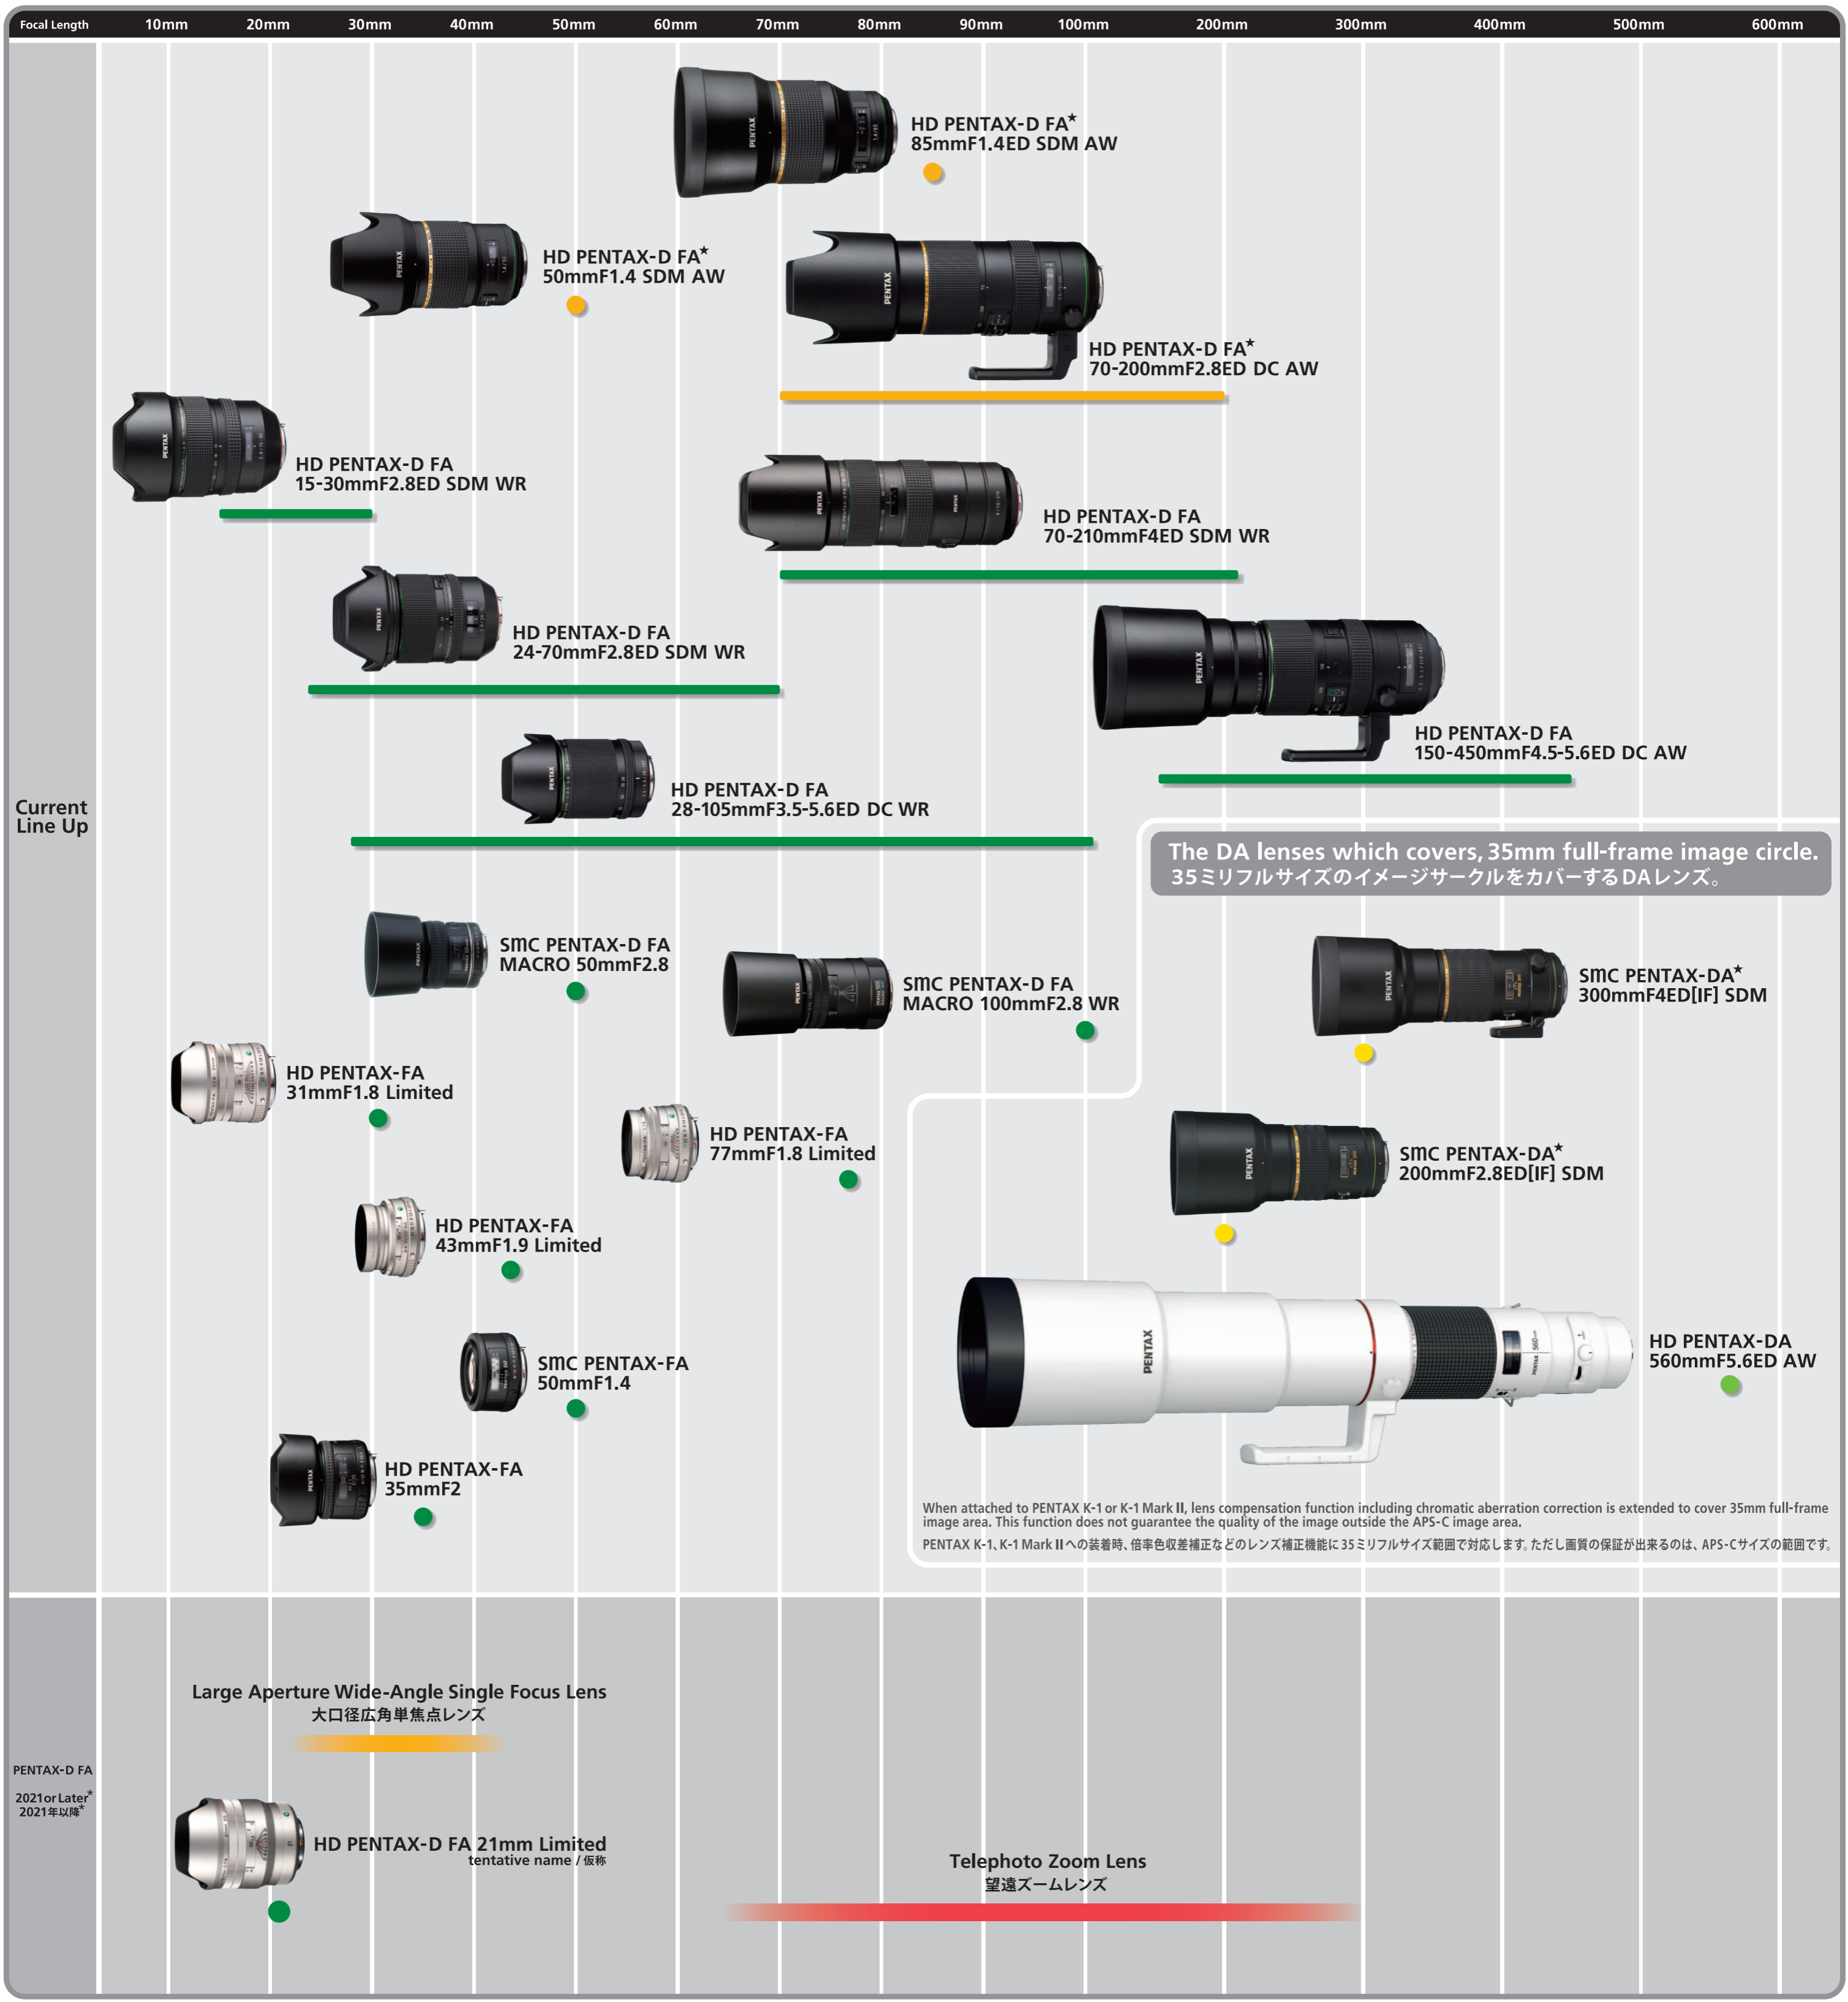

# PENTAX K-Mount Lens Line Up

\* Roadmap might change without notice. For D FA lenses, please refer to the "PENTAX K-Mount Lens Compatible with 35mm Full-Frame Format".  
\* ロードマップは予告なく変更することがあります。PENTAX-D FA レンズについては、「PENTAX K-Mount Lens Compatible with 35mm Full-Frame Format」をご参照ください。

# PENTAX K-Mount Lens Compatible with 35mm Full-Frame Format

\* Roadmap might change without notice.  
\*ロードマップは予告なく変更することがあります。