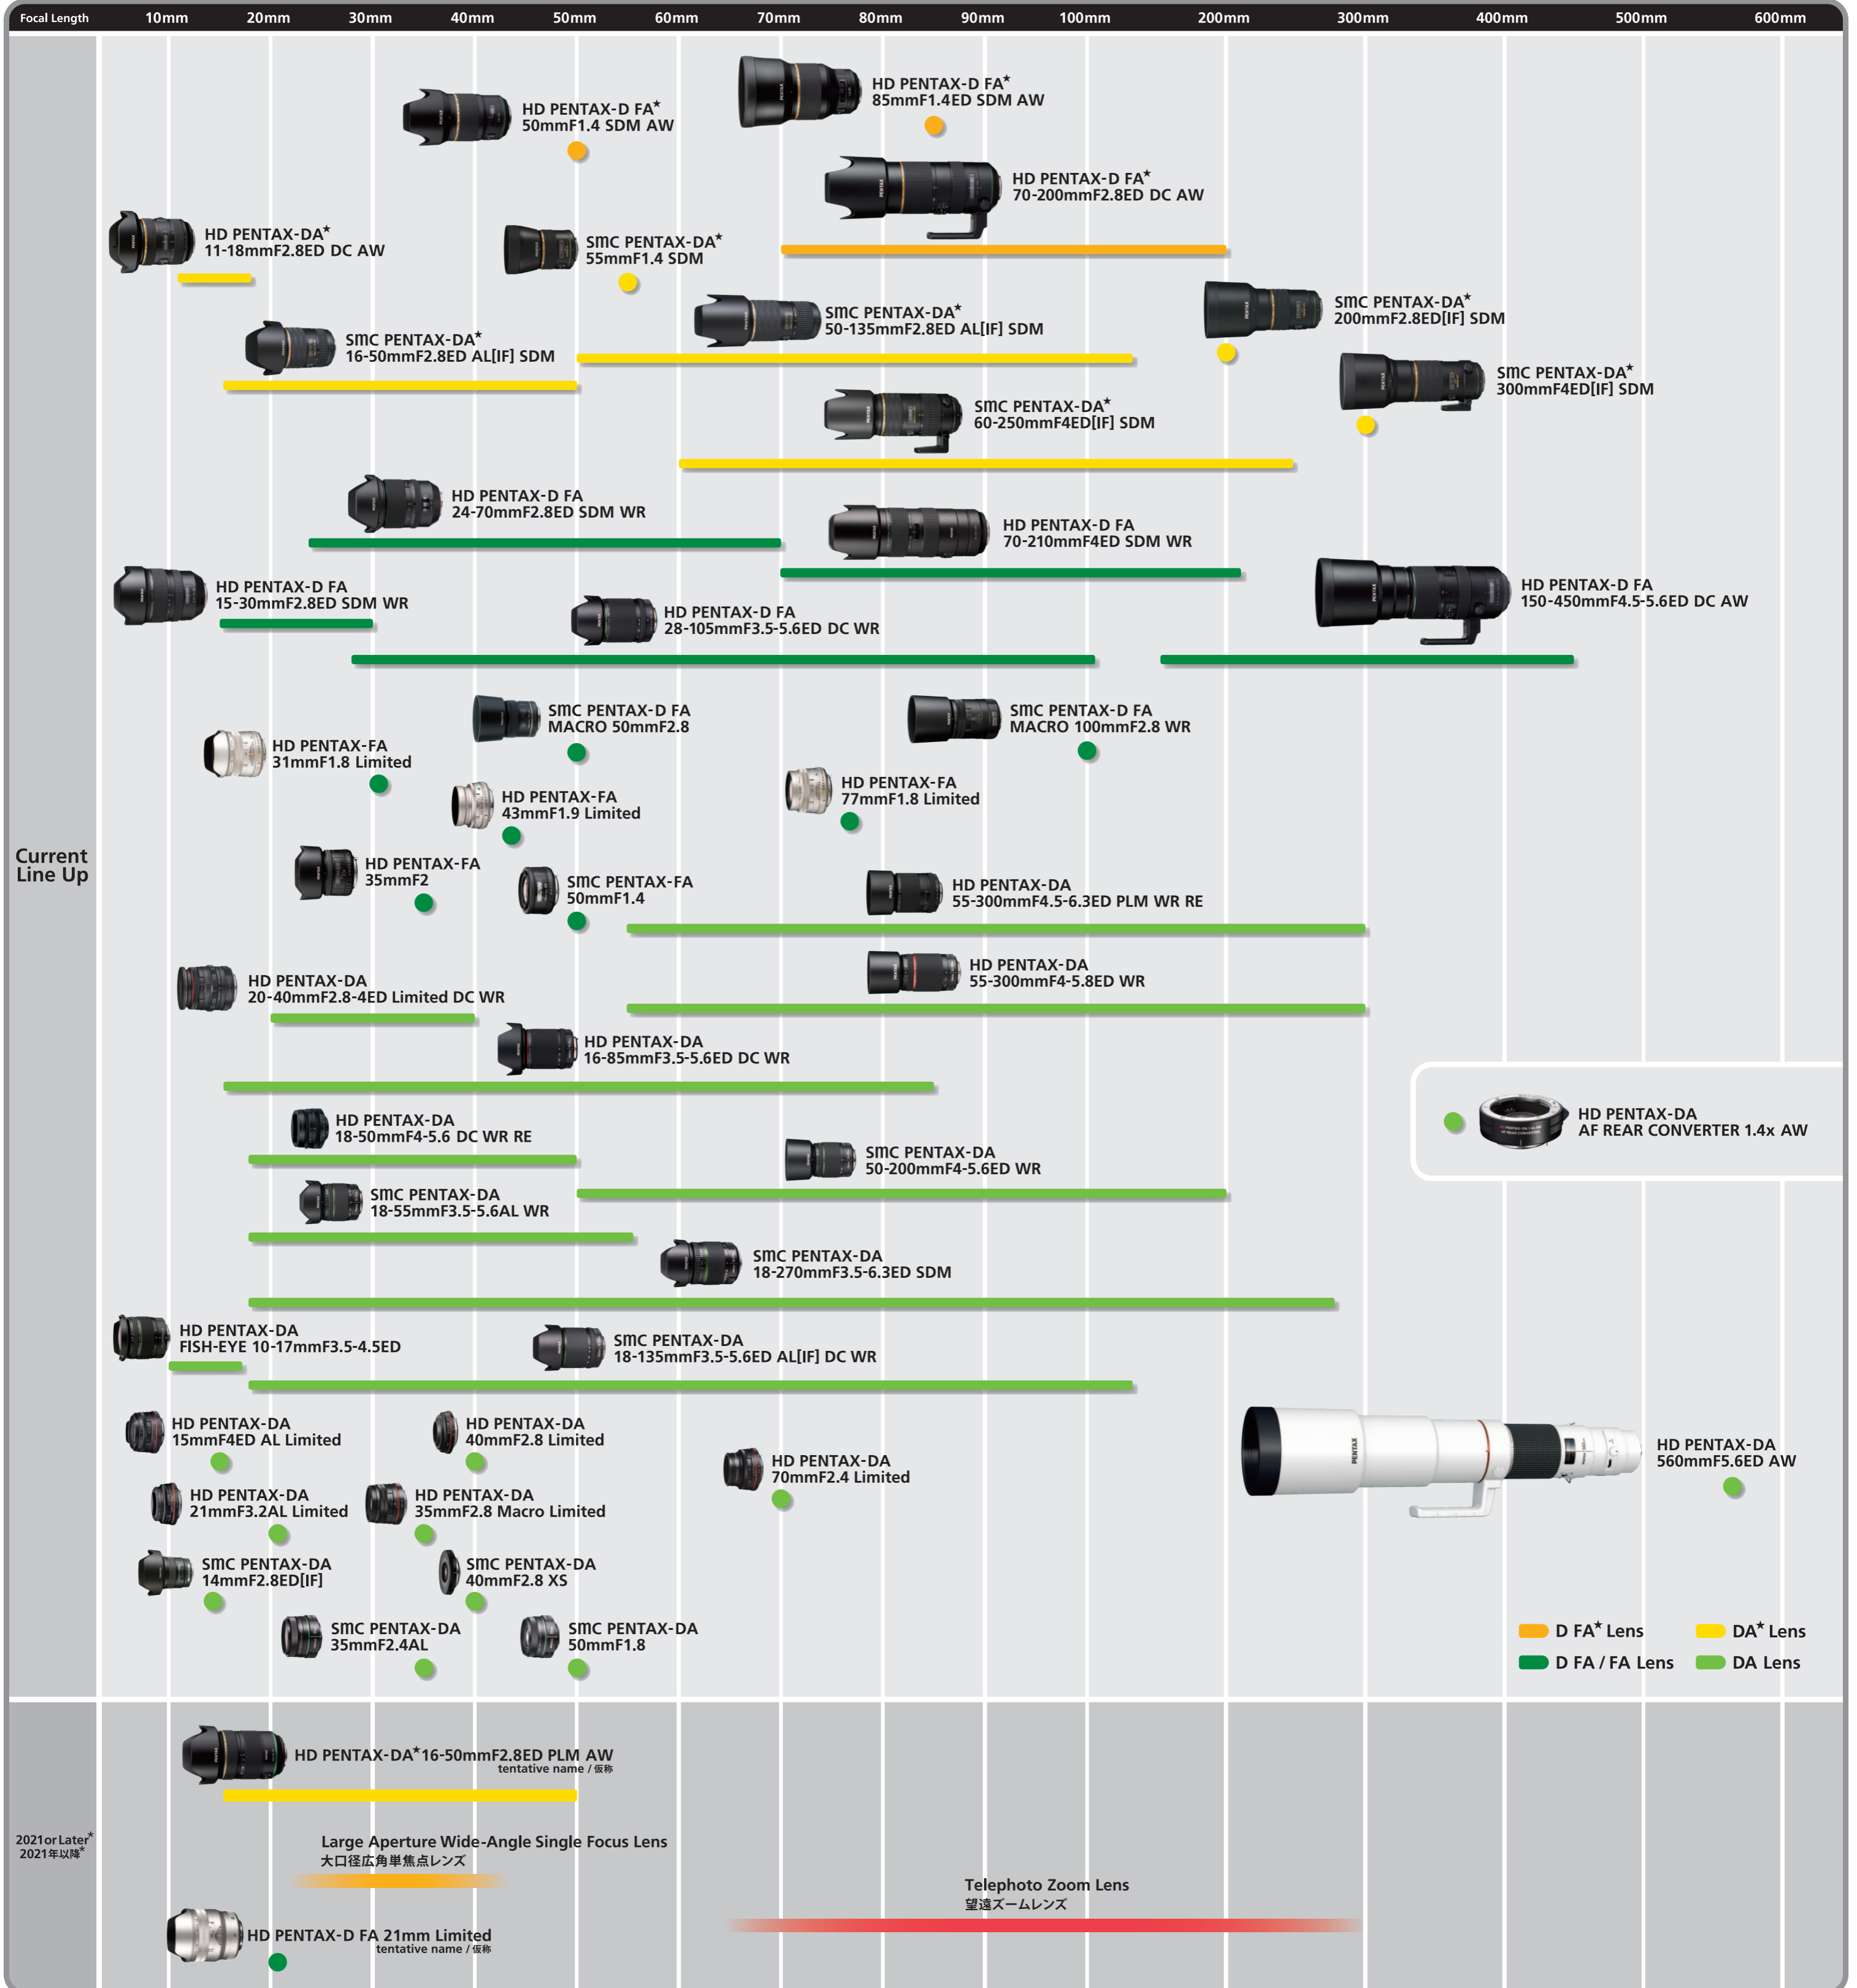

# PENTAX K-Mount Lens Line Up

\* Roadmap might change without notice. For D FA lenses, please refer to the "PENTAX K-Mount Lens Compatible with 35mm Full-Frame Format".  
\* ロードマップは予告なく変更することがあります。PENTAX-D FA レンズについては、「PENTAX K-Mount Lens Compatible with 35mm Full-Frame Format」をご参照ください。

# PENTAX K-Mount Lens Compatible with 35mm Full-Frame Format

\* Roadmap might change without notice.  
\*ロードマップは予告なく変更することがあります。